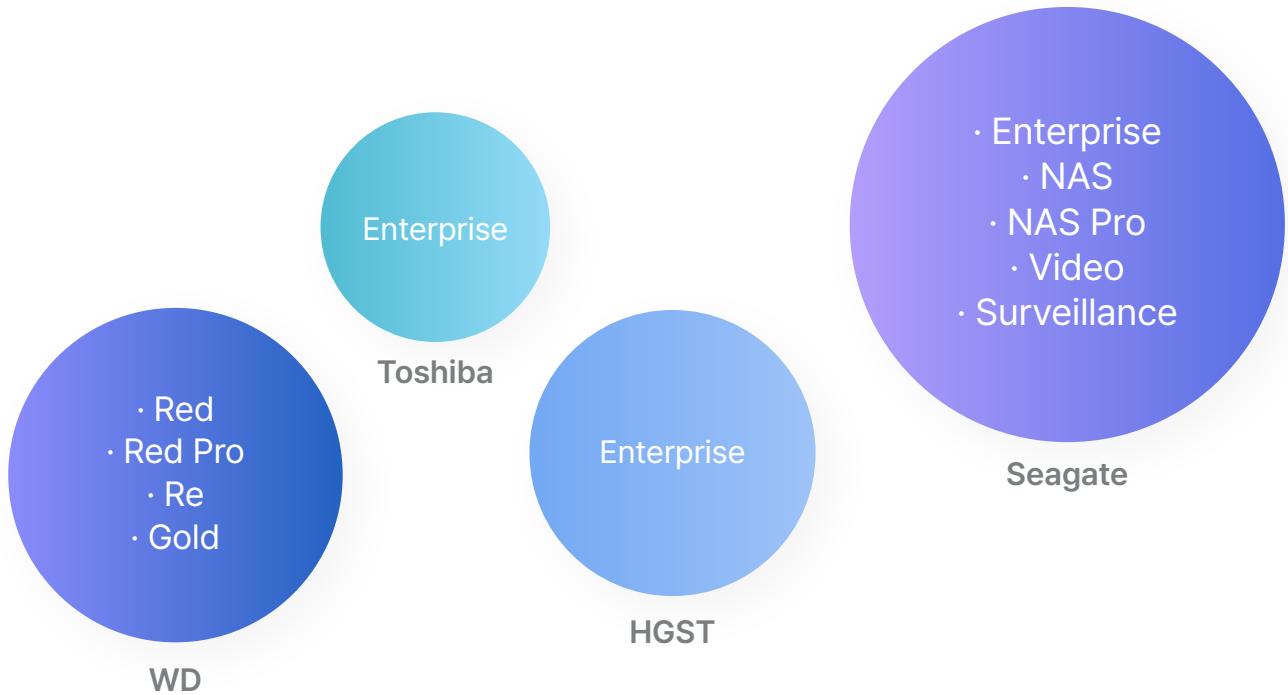

RAIDON 스토리지 RAID 인클로저 제품에 **엔터프라이즈급(또는 그 이상의 등급) HDD** 사용을 권장합니다.

Advantech

드라이브 타입	제품군	모델 넘버	용량
2.5" SSD	830 Series	SQF-S25M8-64G-SAE	64GB

Intel

드라이브 타입	제품군	모델 넘버	용량
2.5" SSD		SSD530	120GB

Innodisk

드라이브 타입	제품군	모델 넘버	용량
2.5" SSD		3MG2-P	128GB